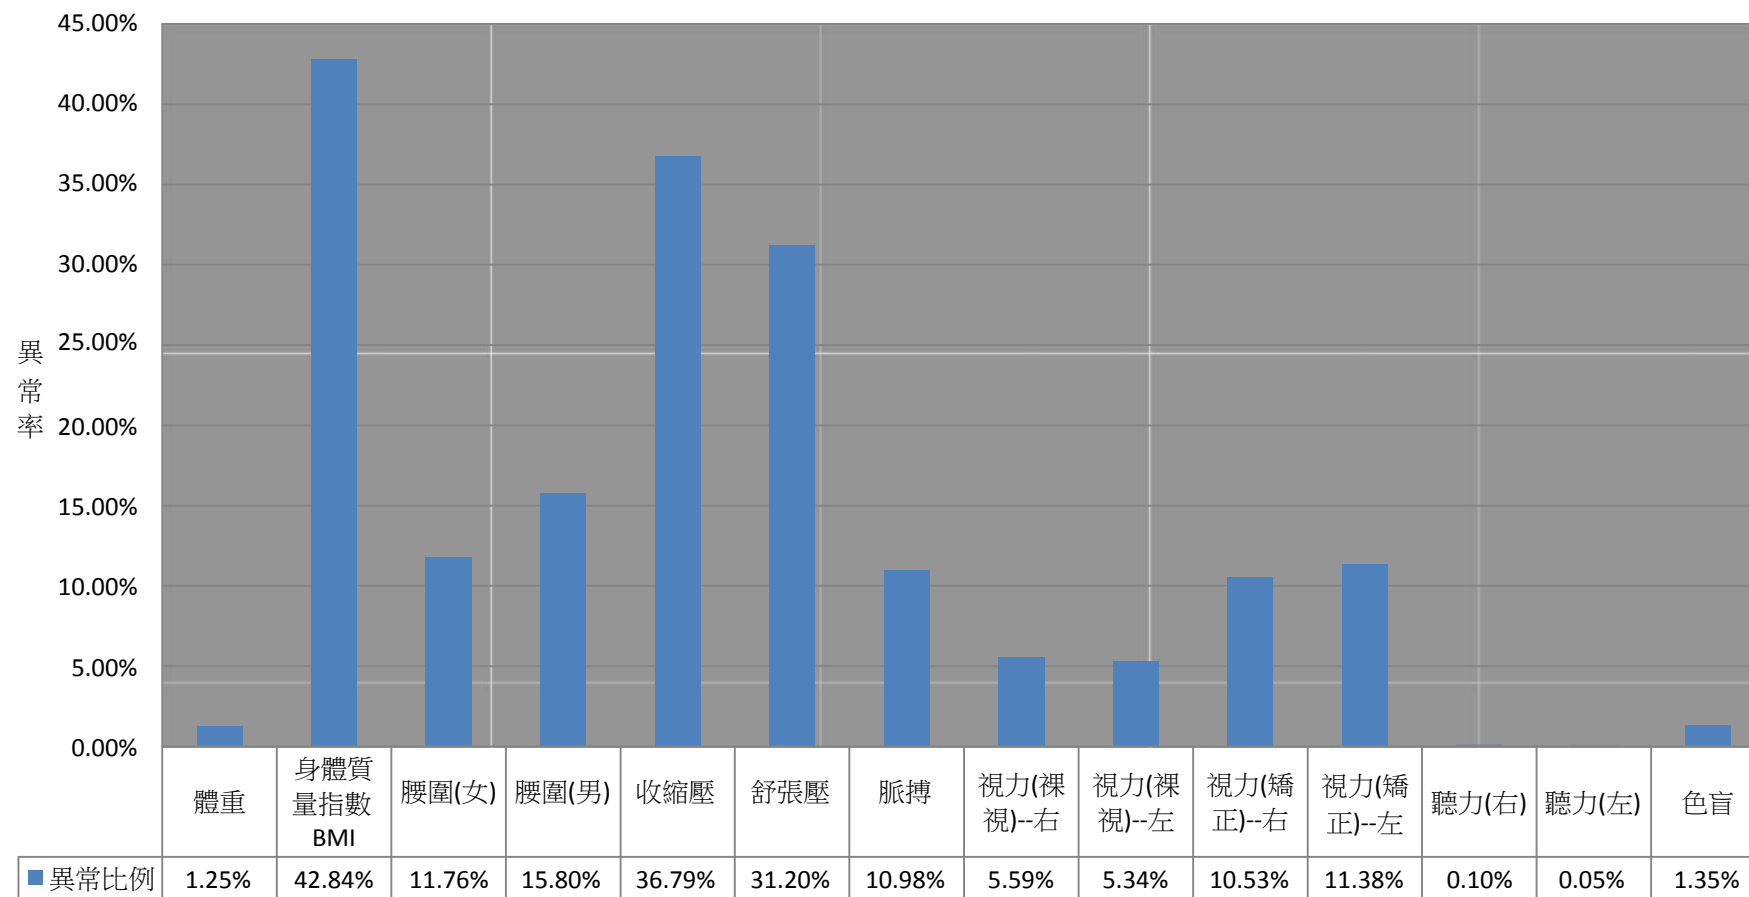

國立高雄第一科技大學 103學年度新生體檢異常比率圖 (一)

國立高雄第一科技大學 103學年度新生體檢異常比率圖 (二)

國立高雄第一科技大學 103學年度新生體檢異常比率圖 (三)