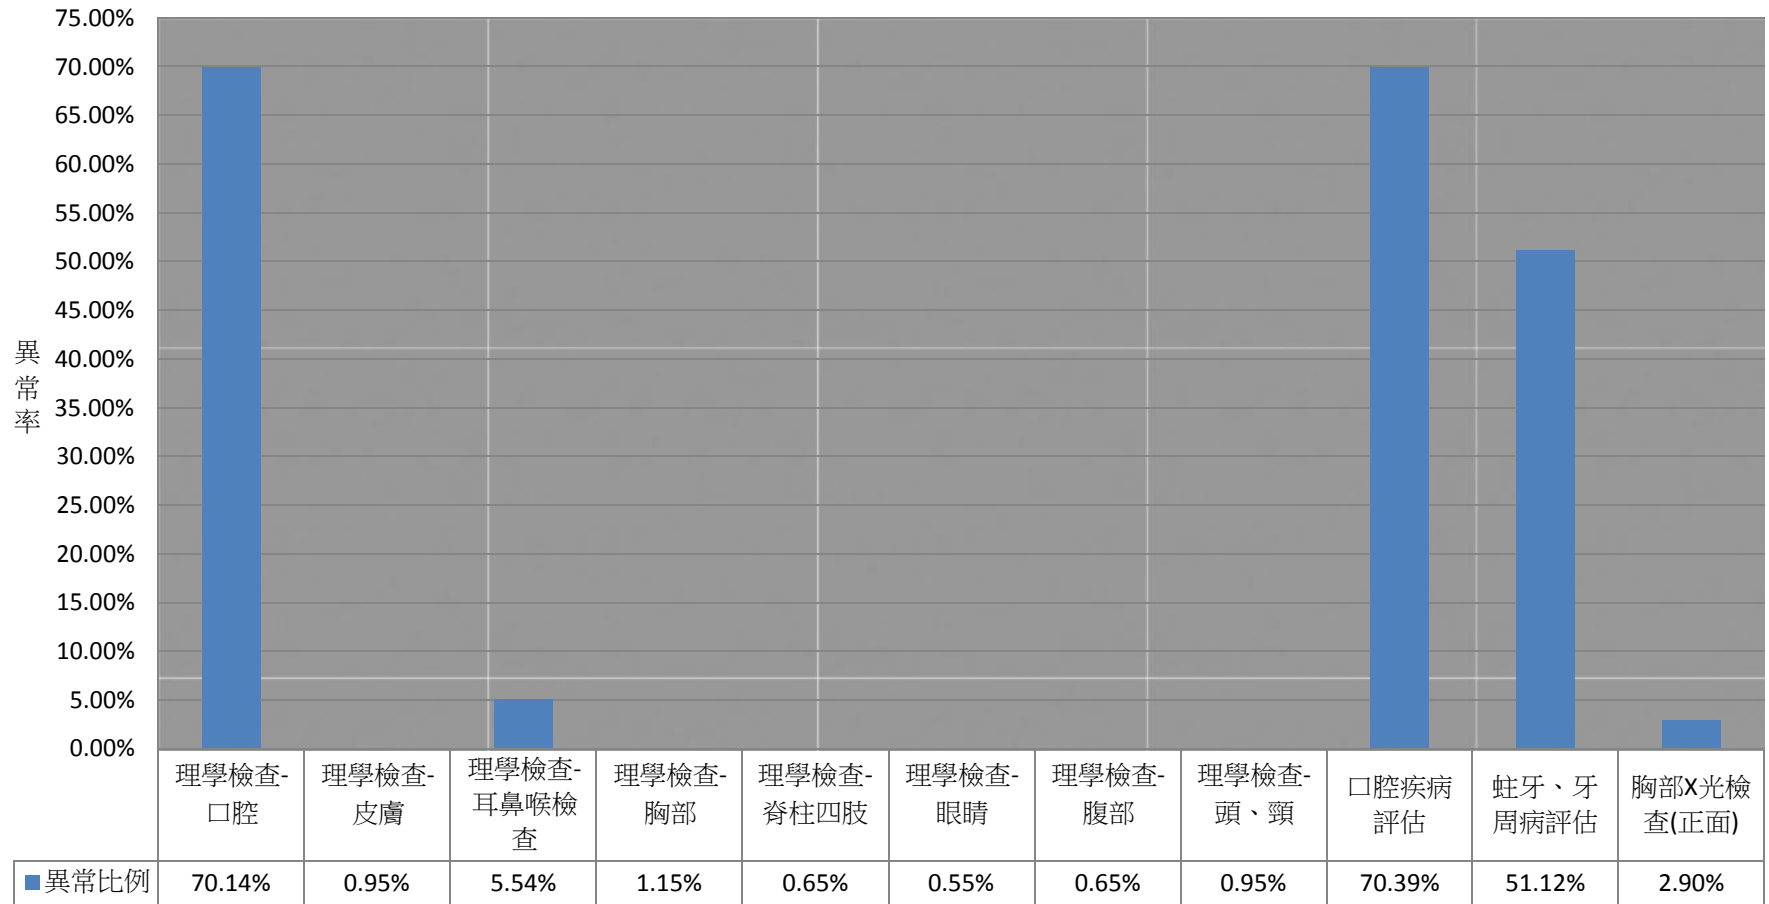

國立高雄第一科技大學 103學年度新生體檢異常比率圖 (一)

國立高雄第一科技大學 103學年度新生體檢異常比率圖 (二)

國立高雄第一科技大學 103學年度新生體檢異常比率圖 (三)